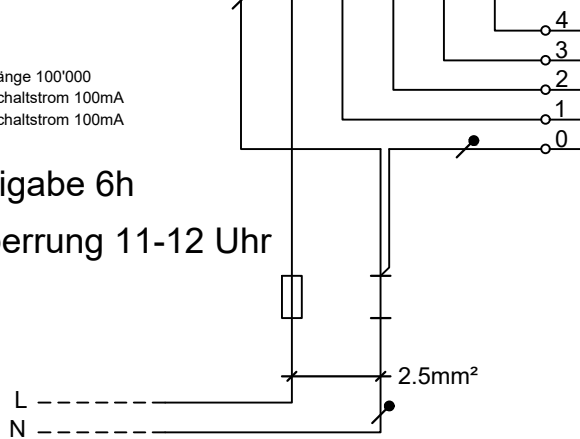

Wassermähler 2 (U72 1x4x0.8 in M20 geföhrt)

Wassermähler 1 (U72 1x4x0.8 in M20 geföhrt)

ICT - Box  
(Informations- und  
Kommunikations-  
technologie)

Legende für Steuerleiter	Ausgang Zähler
0	Steuerneutraleiter
1	
2	
L	Steuerpolleiter "grau"

### Ausgänge

- Ausg. 1 = Spannungsbereich 0 bis 250 VAC, max. Schaltstrom 10A, max. Schaltvorgänge 100'000
- Ausg. 2 = Spannungsbereich 0 bis 280 VAC/DC, Schaltstrom 100mA
- Ausg. 3 = Spannungsbereich 0 bis 280 VAC/DC, Schaltstrom 100mA

## Anschlusschema Zähler E570

**Elektroinstallationen und Werke**  
**EW AADORF**  
EW Aadorf Tel. 052 368 66 88  
Schulstrasse 3 Fax. 052 368 66 89  
CH-8355 Aadorf www.ewaadorf.ch

Masstab: . / .

Format: A4h ( 210 x 297 mm)

Änderung	Entwurf	Gezeich.	Kontrolle	Datum
		ml	am	14.12.2020

BG-Nr.: X

Blatt-Nr.: X

27.01.2022

Layout: E570

Druckdatum: 27.01.2022

Pfad: M:\01 Werke\01.06 Strom\01.06.01 Gesetze-Vorschriften-Reglemente-Normen\  
EW Aadorf Stromzähler Anschlusschema SmartMeter Stromzähler.dwg